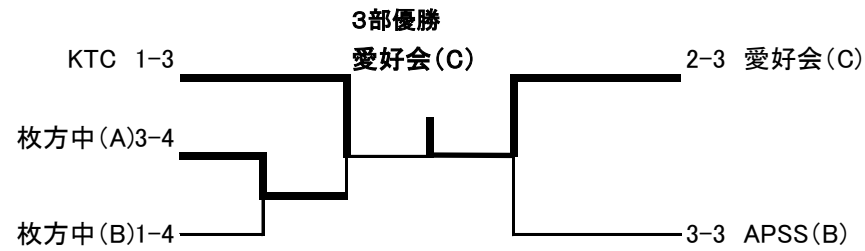

試合順 (2-3) (1-3) (1-2)
(1-4) (2-3) (1-3) (2-4) (1-2) (3-4)

①	卓友(C)		2-1	0-2	2-0	5	2
2	APSS(B)	1-2		0-2	2-0	4	3
3	わかさクラブ(B)	2-0	2-0		2-0	6	1
4	枚方中(A)	0-2	0-2	0-2		3	4

3部(3・4位)トーナメント